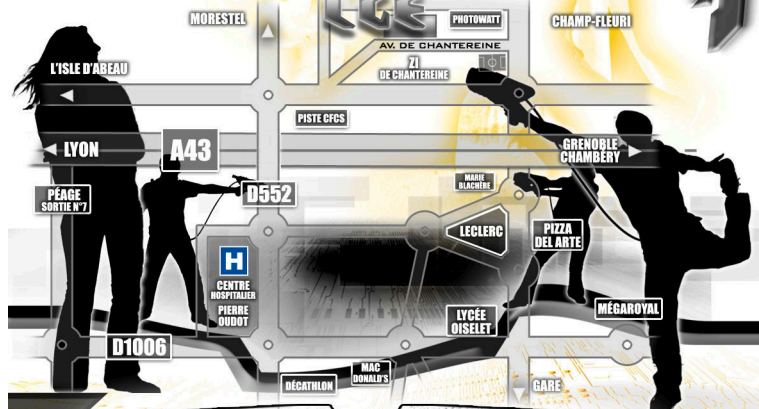

INVITATION

VOUS INVITE CORDIALEMENT
À VENIR FÊTER SON ANNIVERSAIRE

LE / /
À H

AU LASER GAME EVOLUTION DE BOURGOIN-JALLIEU

LASER **LGE** GAME
EVOLUTION

04.74.28.45.54

24 av. de Chantereine - 38300 Bourgoin-Jallieu