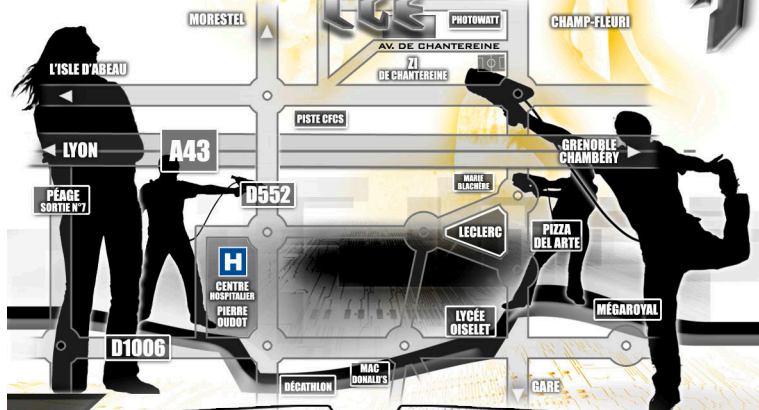

INVITATION

VOUS INVITE CORDIALEMENT
À VENIR FÊTER SON ANNIVERSAIRE

LE / /
À H

AU LASER GAME EVOLUTION DE BOURGOIN-JALLIEU

LASER **LGE** GAME
EVOLUTION

04.74.28.45.54

24 av. de Chantereine - 38300 Bourgoin-Jallieu