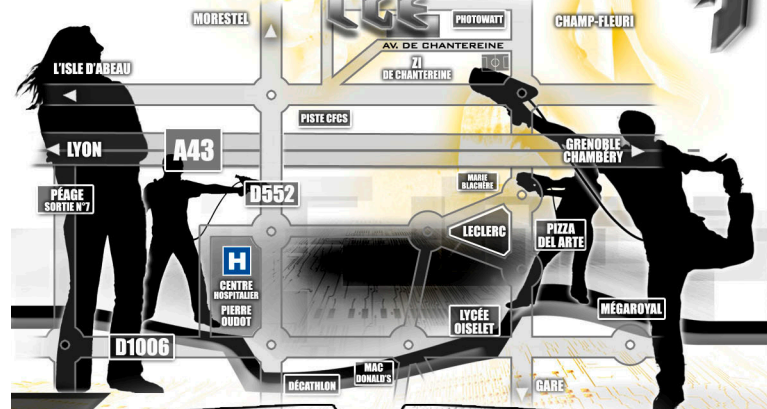

04.74.28.45.54

24 av. de Chantereine - 38300 Bourgoin-Jallieu