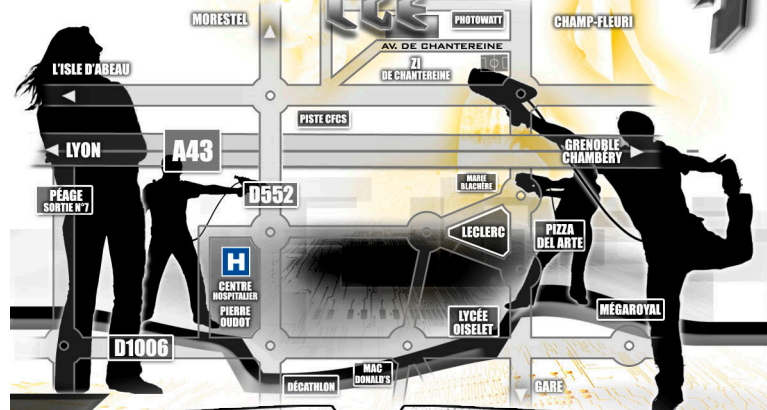

INVITATION

VOUS INVITE CORDIALEMENT
À VENIR FÊTER SON ANNIVERSAIRE

LE / /
À H

AU LASER GAME EVOLUTION DE BOURGOIN-JALLIEU

LASER **LGE** GAME
EVOLUTION

04.74.28.45.54

24 av. de Chantereine - 38300 Bourgoin-Jallieu